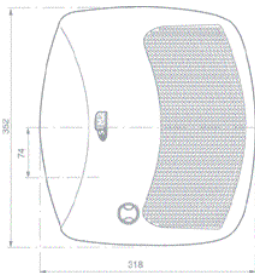

Il Domino 18 incorpora chip ED2 Matterhorn di Texas Instruments che offre una risoluzione di 1024 x 576 pixel ideale per applicazioni 16/9 PAL. Il chip abbinato al percorso ottico di SIM2 permette di ottenere un rapporto di contrasto superiore a 1800:1 fornendo un bilanciamento ed una saturazione dei colori ottimale ed un livello del nero strabiliante. Il nuovo Domino 18 si distingue per le soluzioni tecniche adottate a cominciare dal percorso ottico completamente sigillato e brevettato da SIM2 Multimedia, che permette di poter installare il proiettore anche in ambienti fumosi non richiedendo manutenzioni particolari. Inoltre grazie alla lente a tiro lungo ad alta definizione ed alla correzione ottica digitale dell'effetto trapezio l'installazione può essere fatta direttamente a soffitto e comunque alle spalle dell'utilizzatore per ricreare una vera emozione cinematografica. La nuova ruota colore a 6 segmenti, incorporata dal Domino 18, riduce drasticamente l'effetto arcobaleno ed esalta nel contempo le caratteristiche colorimetriche consentendo al proiettore di riprodurre immagini dai colori fedeli e naturali.

Design e colore

Pur mantenendo la linea riconoscibile della gamma Domino il nuovo proiettore si presenta nel nuovo colore Matte Silver.

Specifiche Tecniche

OTTICA

- Tecnologia: DLP™ 1 chip DMD (ED2)
- Risoluzione: 1024 x 576 pixels
- Lente: Ottica di elevata qualità e risoluzione con zoom e fuoco motorizzati
- Consumo e durata media della lampada(*): 120W 6000 ore

INSTALLAZIONE

- Rapporto di proiezione: 2,21-3,1:1
- Regolazione ottica del trapezio: V+/-10°
- Regolazione digitale del trapezio: V+/-18°; H+/-10°
- Dimensione immagine (pollici diagonale): 50-250
- Formato immagine: 4:3, 16:9 Anamorfico, LetterBox + tre regolazioni personalizzabili + panoramico e pixel to pixel